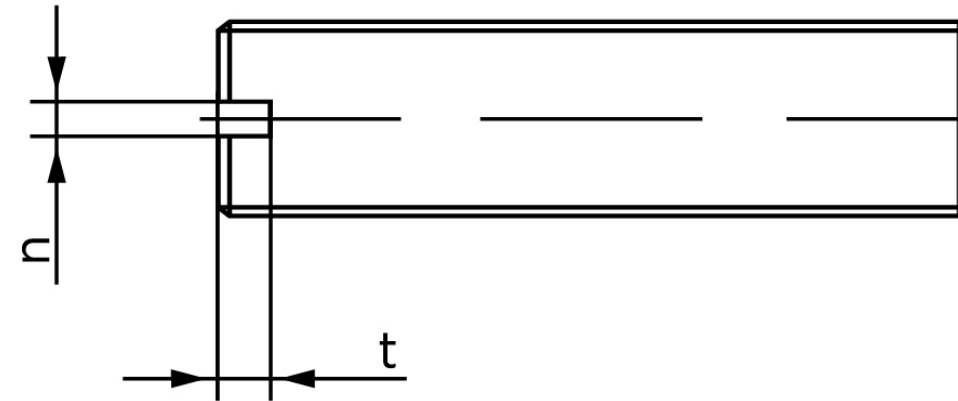

Pinolskrue Med Lige-kærv ISO 4766 Ubehandlet H M8x16 (1000 Stk)

SKU: 047660000080016

GTIN:

Norm	ISO 4766
Dimensions	8
n	1.2
t	2
d _p	5,5
Mere info om ISO 4766	ISO 4766

Bemærk disse data er vejledende, og informationerne skal anses som vejledende, Bolte.dk stiller ingen garanti eller kan stilles til ansvar for overstående datatabel. Er du i tvivl så kontakt os på 75154999.