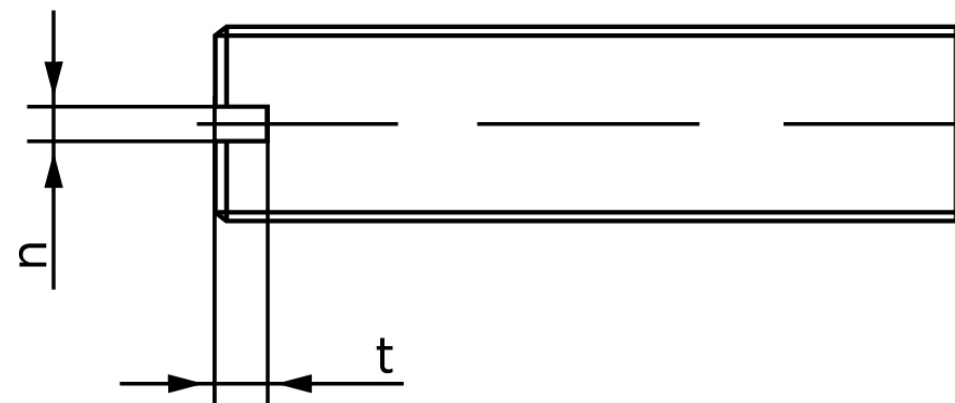

## Pinolskrue Med Lige-kærv ISO 4766 Ubehandlet H M8x16 (100 Stk)

SKU: 047660009080016

GTIN:

Norm	ISO 4766
Dimensions	8
n	1.2
t	2
d <sub>p</sub>	5,5
Mere info om ISO 4766	<b>ISO 4766</b>

Bemærk disse data er vejledende, og informationerne skal anses som vejledende, Bolte.dk stiller ingen garanti eller kan stilles til ansvar for overstående datatabel. Er du i tvivl så kontakt os på 75154999.