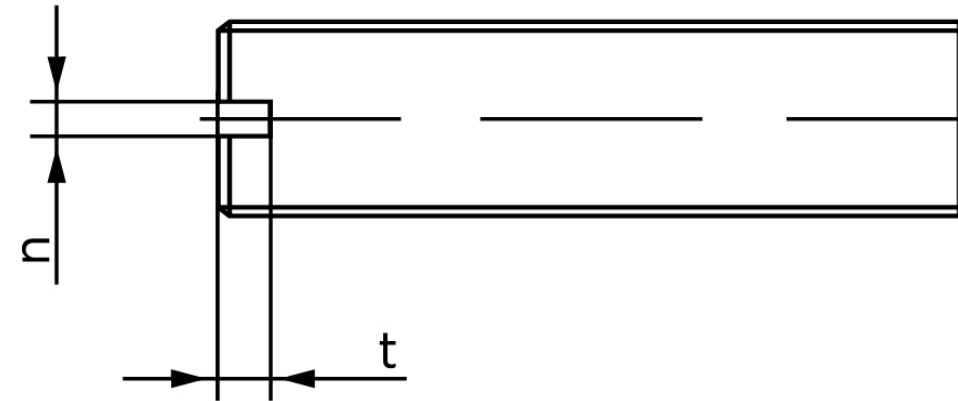

Pinolskrue Med Lige-kærv ISO 4766 Plastik F (100 Stk)

SKU: 047666000080016

GTIN:

Norm	ISO 4766
Dimensions	8
n	1.2
t	2
d _p	5,5
Mere info om ISO 4766	ISO 4766

Bemærk disse data er vejledende, og informationerne skal anses som vejledende, Bolte.dk stiller ingen garanti eller kan stilles til ansvar for overstående datatabel. Er du i tvivl så kontakt os på 75154999.