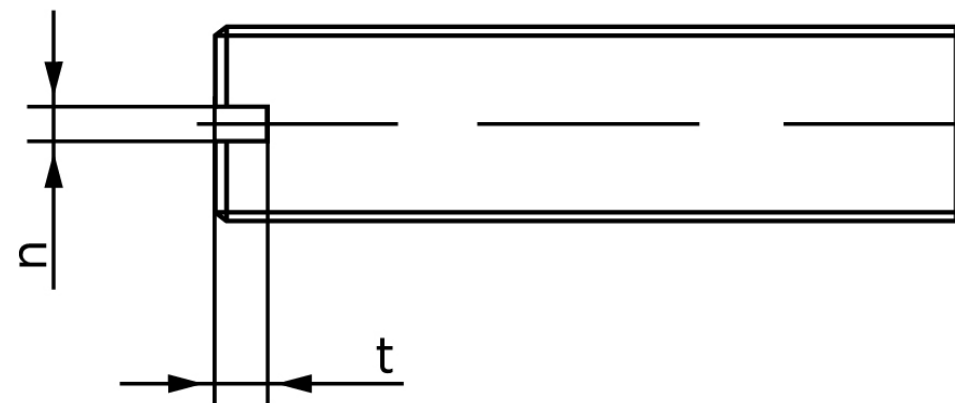

Pinolskrue Med Lige-kærv ISO 4766 Messing (100 Stk)

SKU: 047667000080016

GTIN:

Norm	ISO 4766
Dimensions	8
n	1.2
t	2
d _p	5,5
Mere info om ISO 4766	ISO 4766

Bemærk disse data er vejledende, og informationerne skal anses som vejledende, Bolte.dk stiller ingen garanti eller kan stilles til ansvar for overstående datatabel. Er du i tvivl så kontakt os på 75154999.