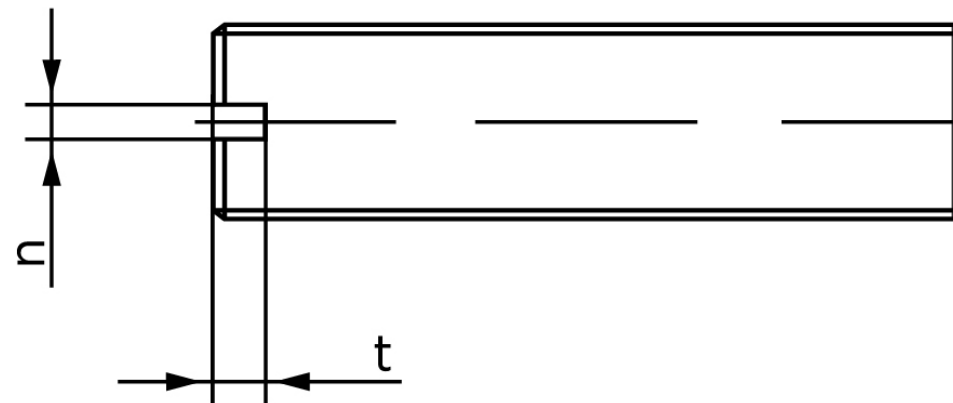

Pinolskrue Med Lige-kærv ISO 4766 Rustfri-S M8x16 (25 Stk)

SKU: 047669400080016

GTIN:

Norm	ISO 4766
Dimensions	8
n	1.2
t	2
d _p	5,5
Mere info om ISO 4766	ISO 4766

Bemærk disse data er vejledende, og informationerne skal anses som vejledende, Bolte.dk stiller ingen garanti eller kan stilles til ansvar for overstående datatabel. Er du i tvivl så kontakt os på 75154999.