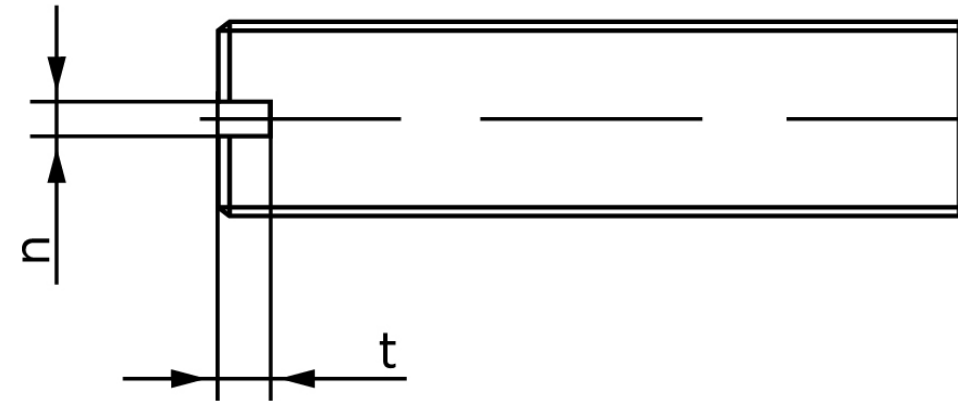

Pinolskrue Med Lige-kærv ISO 4766 Ubehandlet H M8x20 (100 Stk)

SKU: 047660009080020

GTIN:

Norm	ISO 4766
Dimensions	8
n	1.2
t	2
d _p	5,5
Mere info om ISO 4766	ISO 4766

Bemærk disse data er vejledende, og informationerne skal anses som vejledende, Bolte.dk stiller ingen garanti eller kan stilles til ansvar for overstående datatabel. Er du i tvivl så kontakt os på 75154999.