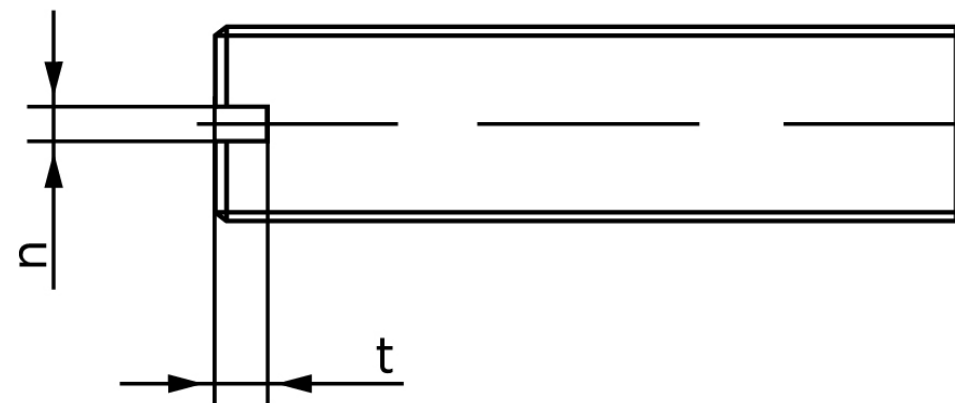

## Pinolskrue Med Lige-kærv ISO 4766 Messing (100 Stk)

SKU: 047667000080020

GTIN:

Norm	ISO 4766
Dimensions	8
n	1.2
t	2
d <sub>p</sub>	5,5
Mere info om ISO 4766	<b>ISO 4766</b>

Bemærk disse data er vejledende, og informationerne skal anses som vejledende, Bolte.dk stiller ingen garanti eller kan stilles til ansvar for overstående datatabel. Er du i tvivl så kontakt os på 75154999.