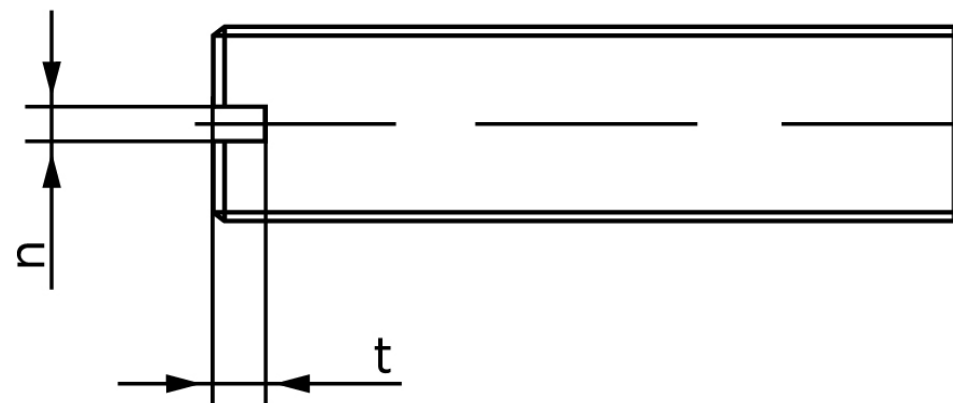

Pinolskrue Med Lige-kærv ISO 4766 Rustfri-S M8x20 (25 Stk)

SKU: 047669400080020

GTIN:

Norm	ISO 4766
Dimensions	8
n	1.2
t	2
d _p	5,5
Mere info om ISO 4766	ISO 4766

Bemærk disse data er vejledende, og informationerne skal anses som vejledende, Bolte.dk stiller ingen garanti eller kan stilles til ansvar for overstående datatabel. Er du i tvivl så kontakt os på 75154999.