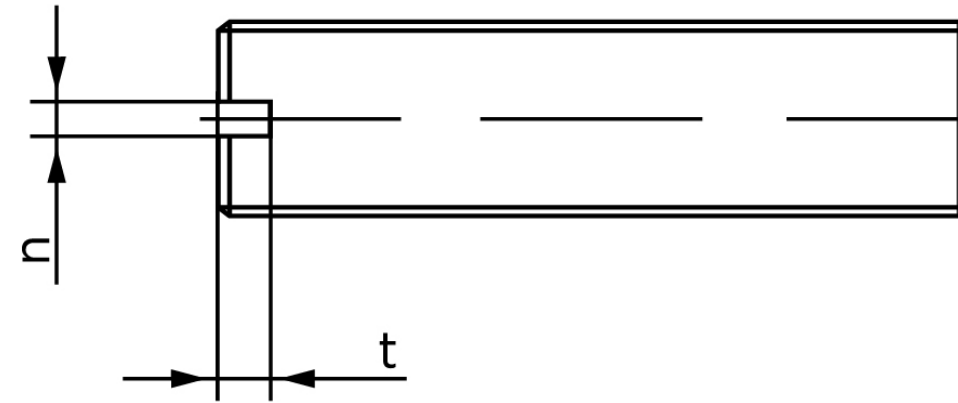

## Pinolskrue Med Lige-kærv ISO 4766 Ubehandlet H M8x25 (1000 Stk)

SKU: 047660000080025

GTIN:

Norm	ISO 4766
Dimensions	8
n	1.2
t	2
d <sub>p</sub>	5,5
Mere info om ISO 4766	<b>ISO 4766</b>

Bemærk disse data er vejledende, og informationerne skal anses som vejledende, Bolte.dk stiller ingen garanti eller kan stilles til ansvar for overstående datatabel. Er du i tvivl så kontakt os på 75154999.