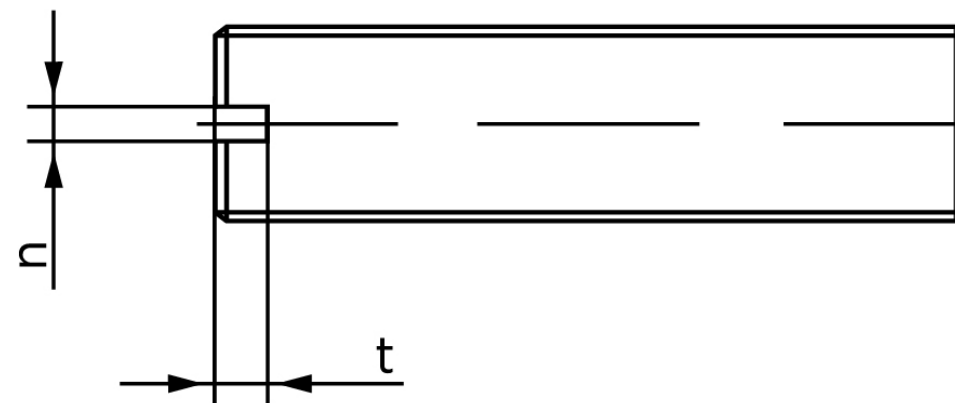

## Pinolskrue Med Lige-kærv ISO 4766 Elforzinkt H M8x25 (100 Stk)

SKU: 047660100080025

GTIN:

Norm	ISO 4766
Dimensions	8
n	1.2
t	2
d <sub>p</sub>	5,5
Mere info om ISO 4766	<b>ISO 4766</b>

Bemærk disse data er vejledende, og informationerne skal anses som vejledende, Bolte.dk stiller ingen garanti eller kan stilles til ansvar for overstående datatabel. Er du i tvivl så kontakt os på 75154999.