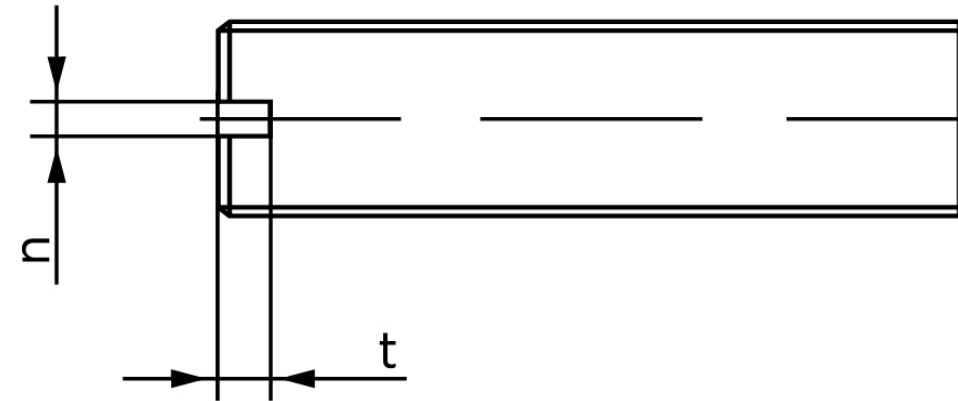

Pinolskrue Med Lige-kærv ISO 4766 Elforzinkt H M8x30 (100 Stk)

SKU: 047660100080030

GTIN:

Norm	ISO 4766
Dimensions	8
n	1.2
t	2
d _p	5,5
Mere info om ISO 4766	ISO 4766

Bemærk disse data er vejledende, og informationerne skal anses som vejledende, Bolte.dk stiller ingen garanti eller kan stilles til ansvar for overstående datatabel. Er du i tvivl så kontakt os på 75154999.