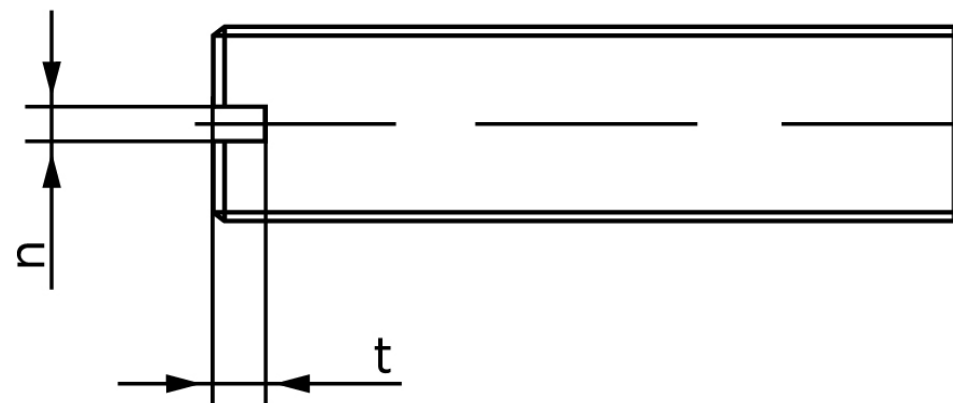

Pinolskrue Med Lige-kærv ISO 4766 Rustfri-S M8x30 (25 Stk)

SKU: 047669400080030

GTIN:

Norm	ISO 4766
Dimensions	8
n	1.2
t	2
d _p	5,5
Mere info om ISO 4766	ISO 4766

Bemærk disse data er vejledende, og informationerne skal anses som vejledende, Bolte.dk stiller ingen garanti eller kan stilles til ansvar for overstående datatabel. Er du i tvivl så kontakt os på 75154999.