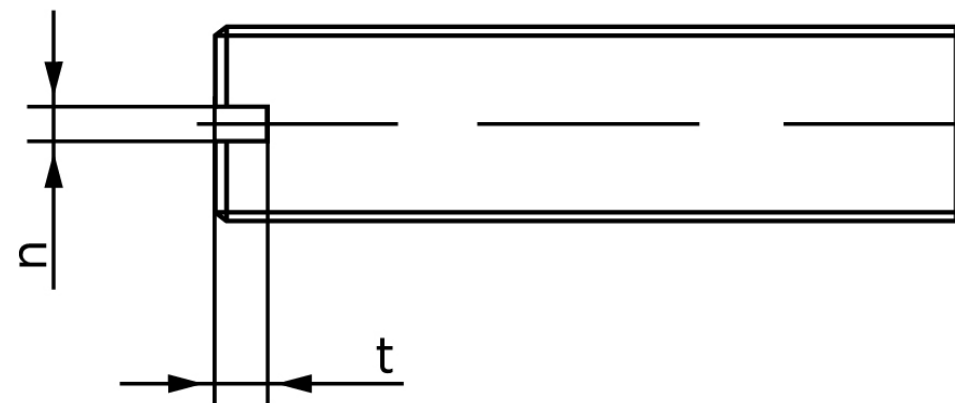

Pinolskrue Med Lige-kærv ISO 4766 Elforzinkt H M8x35 (100 Stk)

SKU: 047660100080035

GTIN:

Norm	ISO 4766
Dimensions	8
n	1.2
t	2
d _p	5,5
Mere info om ISO 4766	ISO 4766

Bemærk disse data er vejledende, og informationerne skal anses som vejledende, Bolte.dk stiller ingen garanti eller kan stilles til ansvar for overstående datatabel. Er du i tvivl så kontakt os på 75154999.