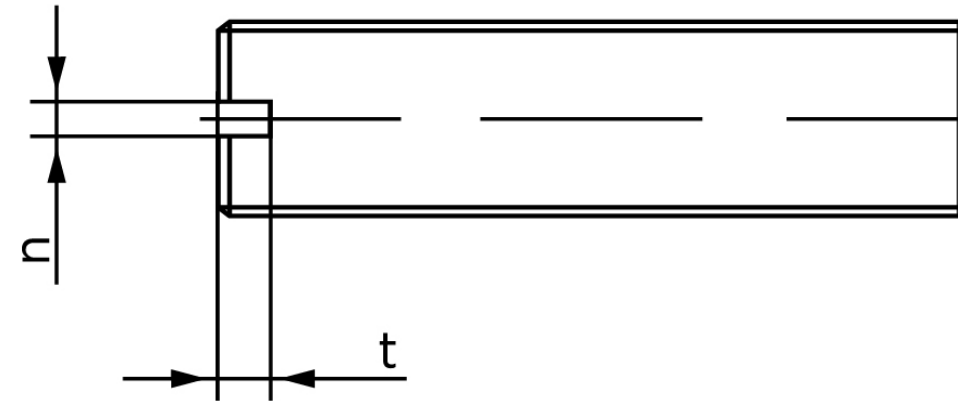

Pinolskrue Med Lige-kærv ISO 4766 Ubehandlet H M8x40 (100 Stk)

SKU: 047660009080040

GTIN:

Norm	ISO 4766
Dimensions	8
n	1.2
t	2
d _p	5,5
Mere info om ISO 4766	ISO 4766

Bemærk disse data er vejledende, og informationerne skal anses som vejledende, Bolte.dk stiller ingen garanti eller kan stilles til ansvar for overstående datatabel. Er du i tvivl så kontakt os på 75154999.