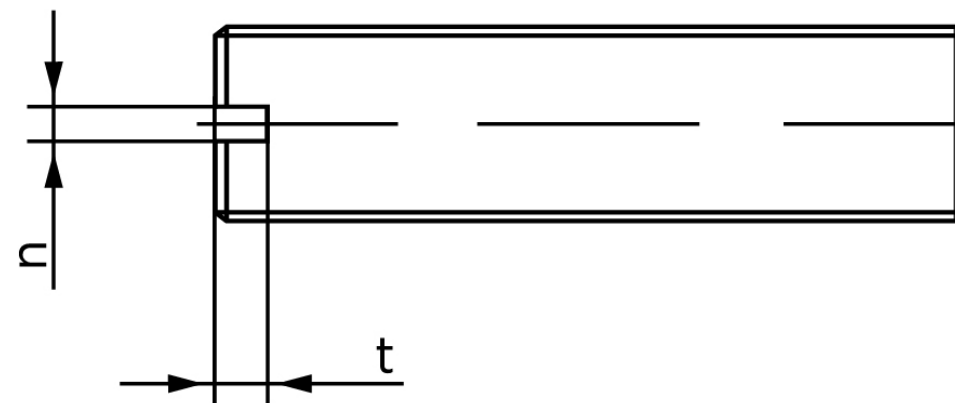

## Pinolskrue Med Lige-kærv ISO 4766 Elforzinkt H M8x40 (100 Stk)

SKU: 047660100080040

GTIN:

Norm	ISO 4766
Dimensions	8
n	1.2
t	2
d <sub>p</sub>	5,5
Mere info om ISO 4766	<b>ISO 4766</b>

Bemærk disse data er vejledende, og informationerne skal anses som vejledende, Bolte.dk stiller ingen garanti eller kan stilles til ansvar for overstående datatabel. Er du i tvivl så kontakt os på 75154999.