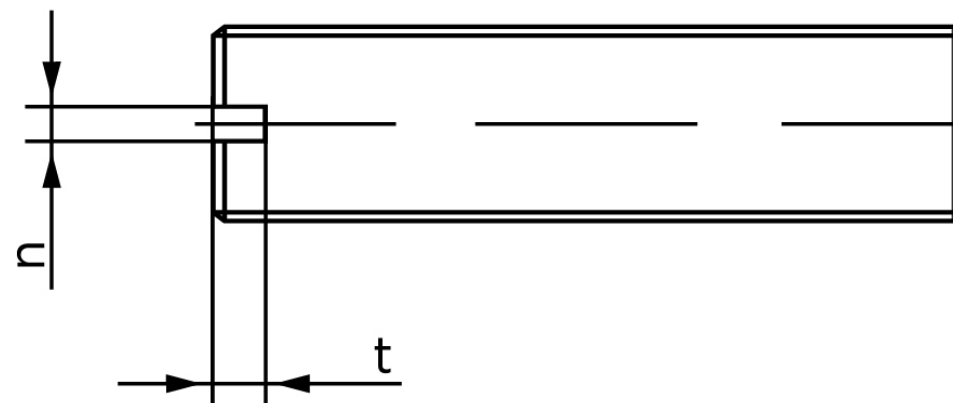

## Pinolskrue Med Lige-kærv ISO 4766 Messing (100 Stk)

SKU: 047667000080040

GTIN:

Norm	ISO 4766
Dimensions	8
n	1.2
t	2
d <sub>p</sub>	5,5
Mere info om ISO 4766	<b>ISO 4766</b>

Bemærk disse data er vejledende, og informationerne skal anses som vejledende, Bolte.dk stiller ingen garanti eller kan stilles til ansvar for overstående datatabel. Er du i tvivl så kontakt os på 75154999.