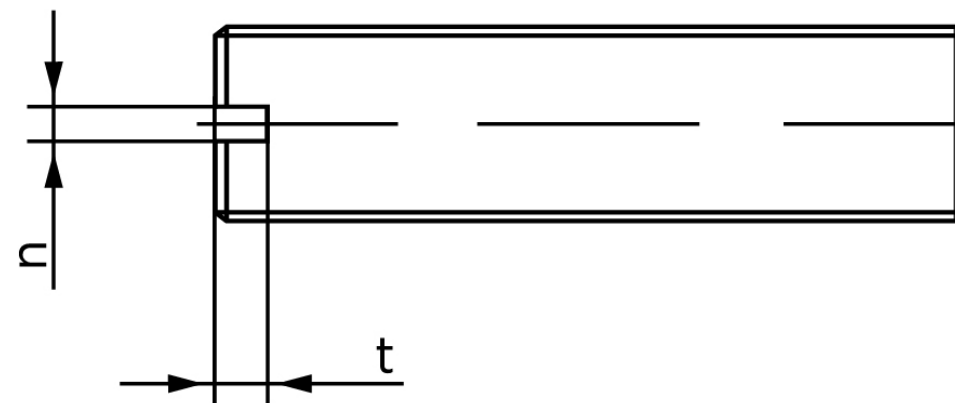

## Pinolskrue Med Lige-kærv ISO 4766 Ubehandlet H M8x45 (100 Stk)

SKU: 047660009080045

GTIN:

Norm	ISO 4766
Dimensions	8
n	1.2
t	2
d <sub>p</sub>	5,5
Mere info om ISO 4766	<b>ISO 4766</b>

Bemærk disse data er vejledende, og informationerne skal anses som vejledende, Bolte.dk stiller ingen garanti eller kan stilles til ansvar for overstående datatabel. Er du i tvivl så kontakt os på 75154999.