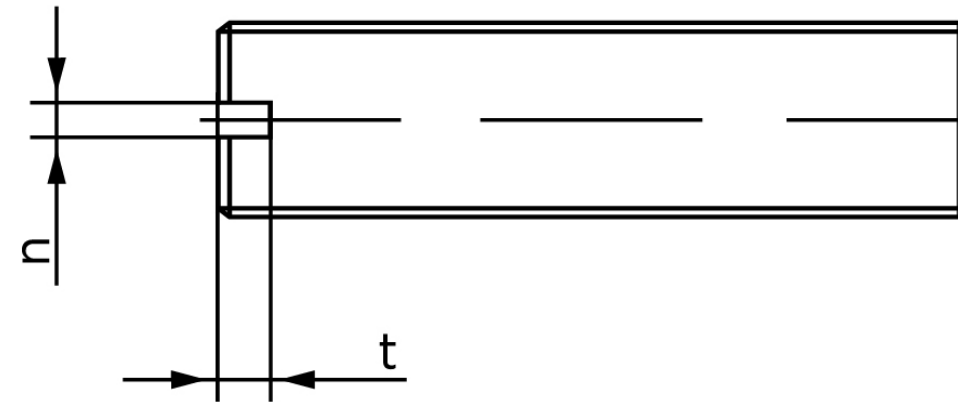

## Pinolskrue Med Lige-kærv ISO 4766 Messing (100 Stk)

SKU: 047667000080045

GTIN:

Norm	ISO 4766
Dimensions	8
n	1.2
t	2
d <sub>p</sub>	5,5
Mere info om ISO 4766	<b>ISO 4766</b>

Bemærk disse data er vejledende, og informationerne skal anses som vejledende, Bolte.dk stiller ingen garanti eller kan stilles til ansvar for overstående datatabel. Er du i tvivl så kontakt os på 75154999.