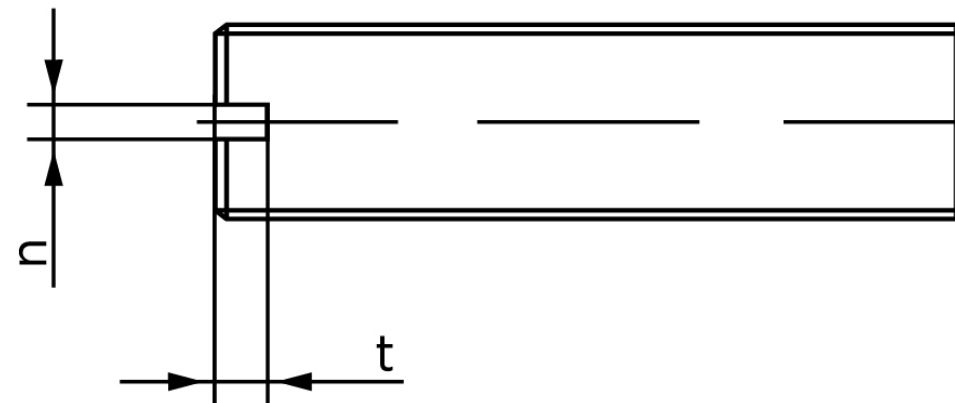

Pinolskrue Med Lige-kærv ISO 4766 Ubehandlet H M8x6 (100 Stk)

SKU: 047660009080006

GTIN:

Norm	ISO 4766
Dimensions	8
n	1.2
t	2
d _p	5,5
Mere info om ISO 4766	ISO 4766

Bemærk disse data er vejledende, og informationerne skal anses som vejledende, Bolte.dk stiller ingen garanti eller kan stilles til ansvar for overstående datatabel. Er du i tvivl så kontakt os på 75154999.