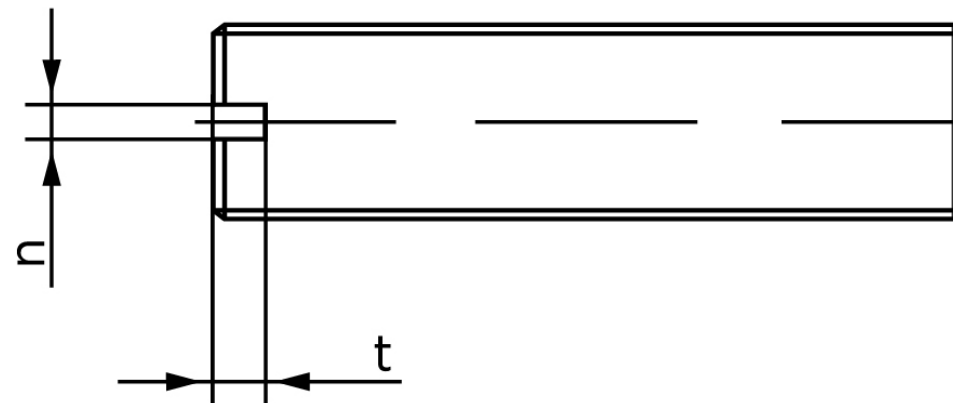

Pinolskrue Med Lige-kærv ISO 4766 Rustfri-S M8x6 (25 Stk)

SKU: 047669400080006

GTIN:

Norm	ISO 4766
Dimensions	8
n	1.2
t	2
d _p	5,5
Mere info om ISO 4766	ISO 4766

Bemærk disse data er vejledende, og informationerne skal anses som vejledende, Bolte.dk stiller ingen garanti eller kan stilles til ansvar for overstående datatabel. Er du i tvivl så kontakt os på 75154999.