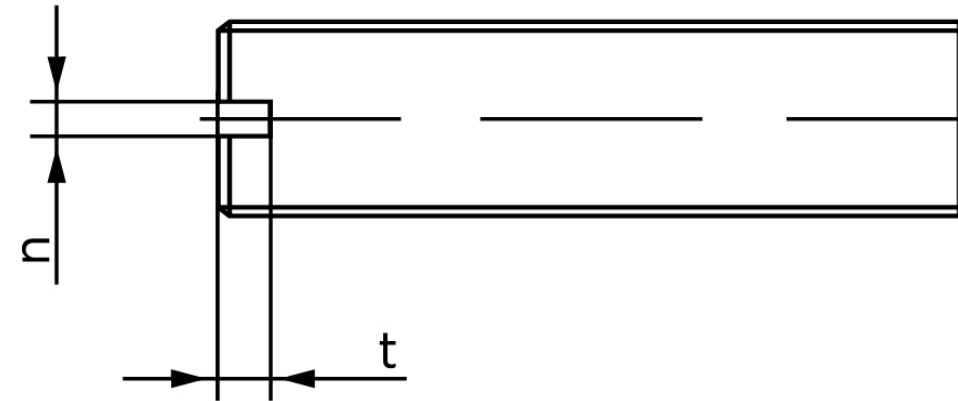

Pinolskrue Med Lige-kærv ISO 4766 Ubehandlet H M8x70 (100 Stk)

SKU: 047660009080070

GTIN:

Norm	ISO 4766
Dimensions	8
n	1.2
t	2
d _p	5,5
Mere info om ISO 4766	ISO 4766

Bemærk disse data er vejledende, og informationerne skal anses som vejledende, Bolte.dk stiller ingen garanti eller kan stilles til ansvar for overstående datatabel. Er du i tvivl så kontakt os på 75154999.