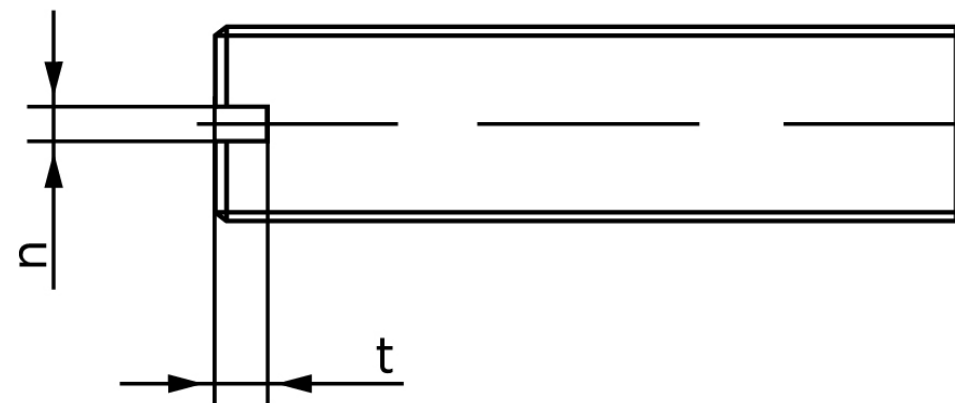

Pinolskrue Med Lige-kærv ISO 4766 Plastik F (100 Stk)

SKU: 047666000080008

GTIN:

Norm	ISO 4766
Dimensions	8
n	1.2
t	2
d_p	5,5
Mere info om ISO 4766	ISO 4766

Bemærk disse data er vejledende, og informationerne skal anses som vejledende, Bolte.dk stiller ingen garanti eller kan stilles til ansvar for overstående datatabel. Er du i tvivl så kontakt os på 75154999.

Vil du vide mere om dette produkt
Forespørg pris her