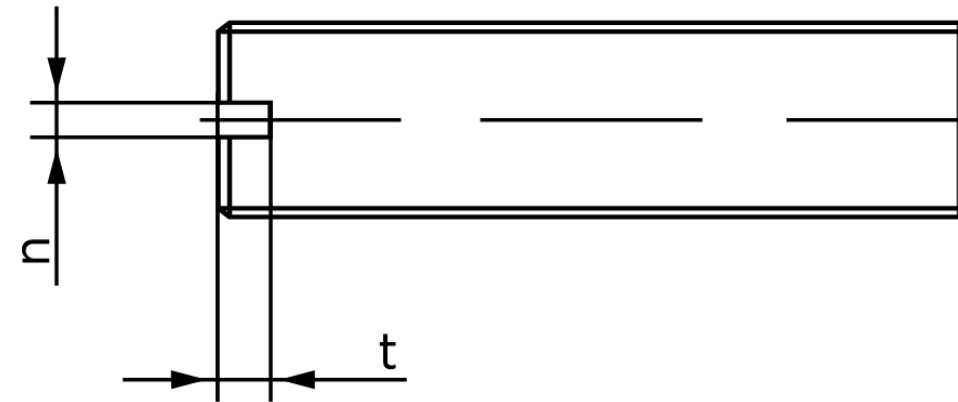

Pinolskrue Med Lige-kærv ISO 4766 Rustfri A Stk)

SKU: 047669100080008

GTIN:

Norm	ISO 4766
Dimensions	8
n	1.2
t	2
d _p	5,5
Mere info om ISO 4766	ISO 4766

Bemærk disse data er vejledende, og informationerne skal anses som vejledende, Bolte.dk stiller ingen garanti eller kan stilles til ansvar for overstående datatabel. Er du i tvivl så kontakt os på 75154999.