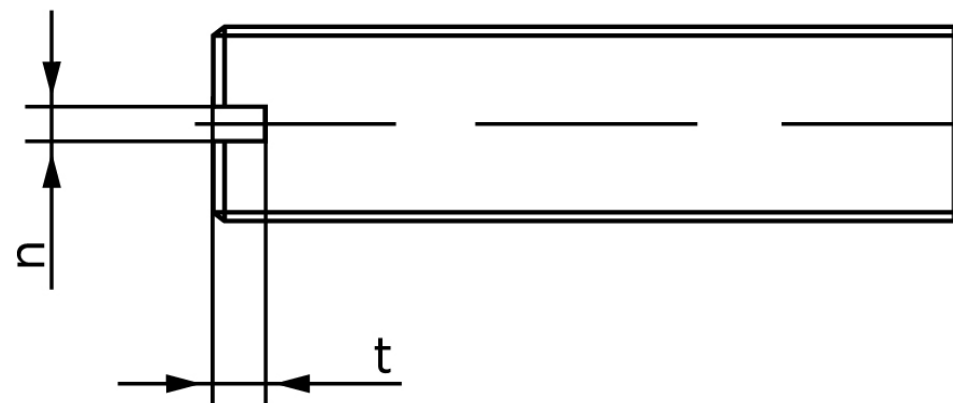

## Pinolskrue Med Lige-kærv ISO 4766 Rustfri-S M8x8 (25 Stk)

SKU: 047669400080008

GTIN:

Norm	ISO 4766
Dimensions	8
n	1.2
t	2
d <sub>p</sub>	5,5
Mere info om ISO 4766	<b>ISO 4766</b>

Bemærk disse data er vejledende, og informationerne skal anses som vejledende, Bolte.dk stiller ingen garanti eller kan stilles til ansvar for overstående datatabel. Er du i tvivl så kontakt os på 75154999.