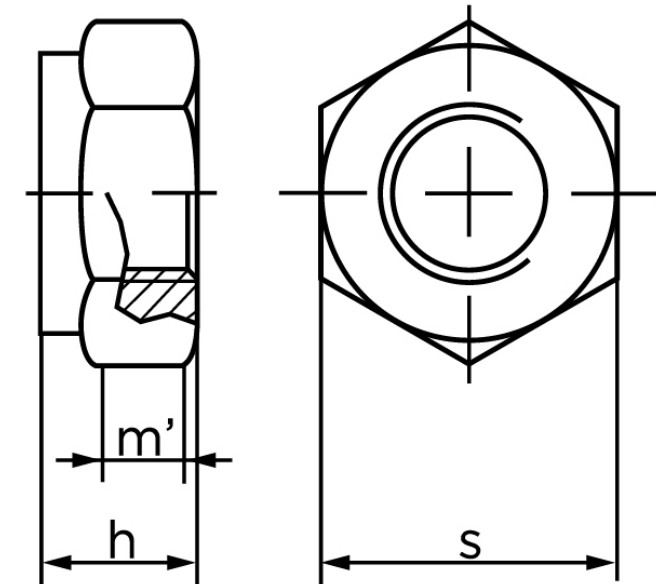

Helmetalisk Klemlåsemøtrik ISO 7042Varmf Stål Kl. 8, 6H M10 (100 Stk)

SKU: 070428200100000

GTIN:

Norm	ISO 7042
Dimensions	10
$h_{max.}$	10
$m'_{min.}$ ISO/DIN	6.43/5.5
S980/6925	17/16
Mere info om ISO 7042	ISO 7042

Bemærk disse data er vejledende, og informationerne skal anses som vejledende, Bolte.dk stiller ingen garanti eller kan stilles til ansvar for overstående datatabel. Er du i tvivl så kontakt os på 75154999.

Vil du vide mere om dette produkt

Forespørg pris her