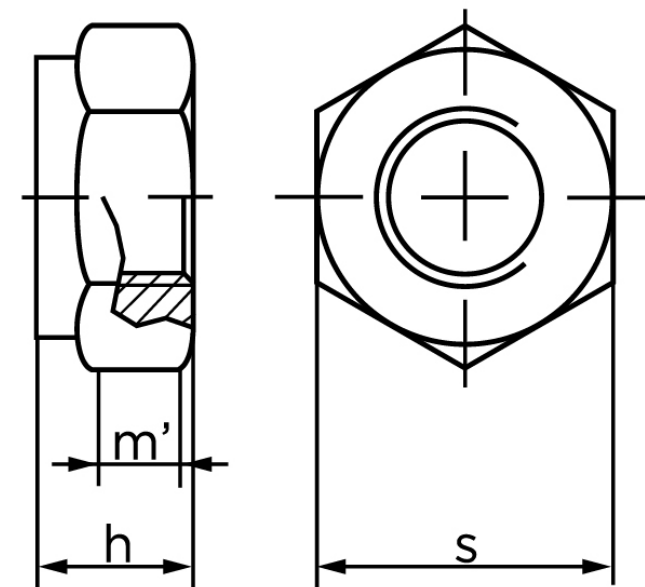

Helmetalisk Klemlåsemøtrik ISO 7042 Rustf 3-Punktskryds M10 (500 Stk)

SKU: 070429200100000

GTIN:

Norm	ISO 7042
Dimensions	10
$h_{max.}$	10
$m'_{min.}$ ISO/DIN	6.43/5.5
S980/6925	17/16
Mere info om ISO 7042	ISO 7042

Bemærk disse data er vejledende, og informationerne skal anses som vejledende, Bolte.dk stiller ingen garanti eller kan stilles til ansvar for overstående datatabel. Er du i tvivl så kontakt os på 75154999.

Vil du vide mere om dette produkt

Forespørg pris her