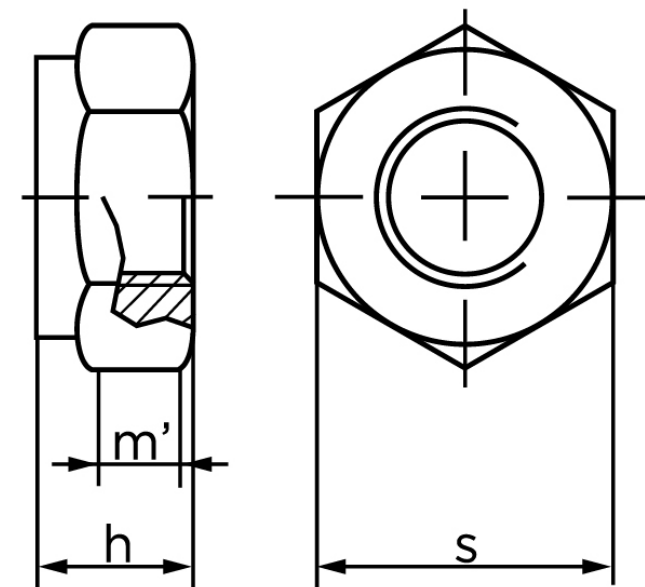

Helmetalisk Klemlåsemøtrik ISO 7042 Rustf 3-Punktskryds M12 (250 Stk)

SKU: 070429200120000

GTIN:

Norm	ISO 7042
Dimensions	12
$h_{max.}$	12
$m'_{min.}$ ISO/DIN	8.30/6.6
S980/6925	19/18
Mere info om ISO 7042	ISO 7042

Bemærk disse data er vejledende, og informationerne skal anses som vejledende, Bolte.dk stiller ingen garanti eller kan stilles til ansvar for overstående datatabel. Er du i tvivl så kontakt os på 75154999.

Vil du vide mere om dette produkt

Forespørg pris her