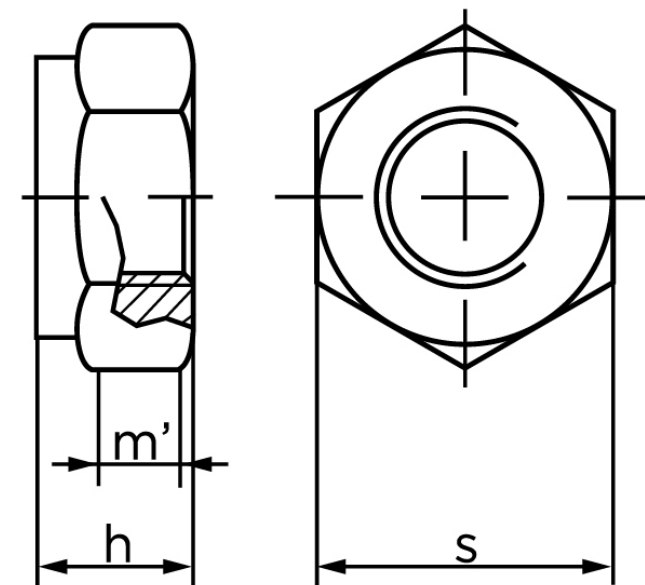

Helmetalisk Klemlåsemøtrik ISO 7042 Rustf A4 Med 3-Punktskryds M12 (250 Stk)

SKU: 070429400120000

GTIN:

Norm	ISO 7042
Dimensions	12
$h_{max.}$	12
$m'_{min.}$ ISO/DIN	8.30/6.6
S980/6925	19/18
Mere info om ISO 7042	ISO 7042

Bemærk disse data er vejledende, og informationerne skal anses som vejledende, Bolte.dk stiller ingen garanti eller kan stilles til ansvar for overstående datatabel. Er du i tvivl så kontakt os på 75154999.

Vil du vide mere om dette produkt

Forespørg pris her