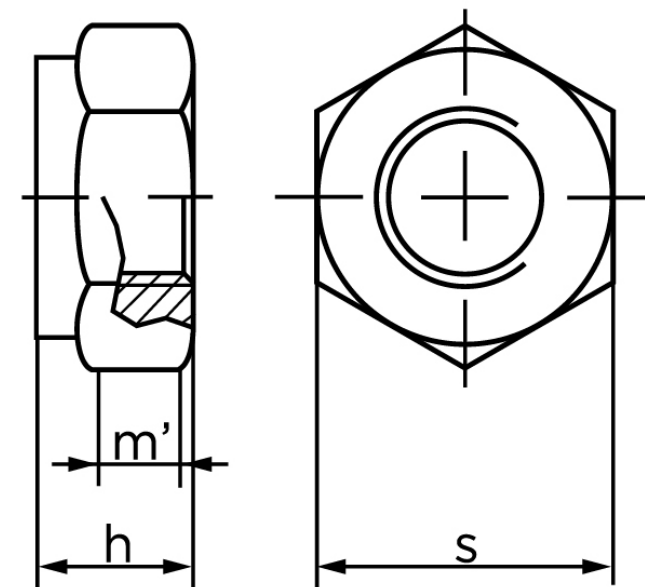

Helmetalisk Klemlåsemøtrik ISO 7042 Elforz Kl. 8 M14 (100 Stk)

SKU: 070428100140000

GTIN:

Norm	ISO 7042
Dimensions	14
$h_{max.}$	14
$m'_{min.}$ ISO/DIN	9.68/7.7
S980/6925	22/21
Mere info om ISO 7042	ISO 7042

Bemærk disse data er vejledende, og informationerne skal anses som vejledende, Bolte.dk stiller ingen garanti eller kan stilles til ansvar for overstående datatabel. Er du i tvivl så kontakt os på 75154999.

Vil du vide mere om dette produkt

Forespørg pris her