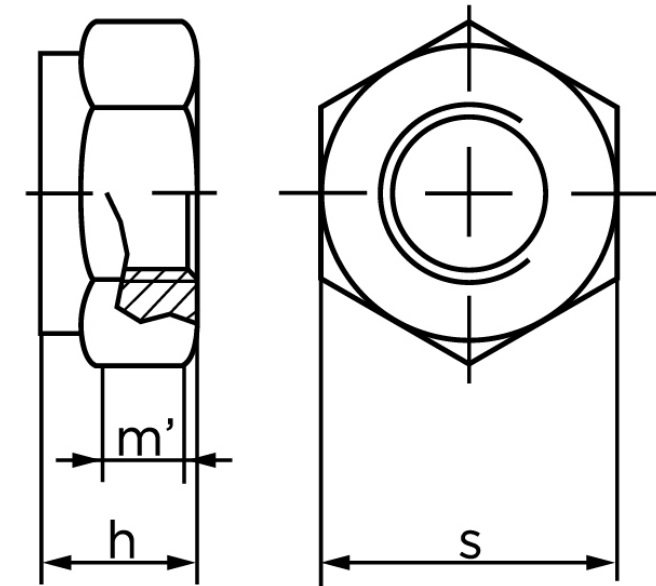

Helmetalisk Klemlåsemøtrik ISO 7042 Zinkf Behandlet (fIZn/TL 480h) Stål Kl. 8 M16 (100

SKU: 070428410160000

GTIN:

Norm	ISO 7042
Dimensions	16
$h_{max.}$	16
$m'_{min.}$ ISO/DIN	11.28/8.8
S980/6925	24
Mere info om ISO 7042	ISO 7042

Bemærk disse data er vejledende, og informationerne skal anses som vejledende, Bolte.dk stiller ingen garanti eller kan stilles til ansvar for overstående datatabel. Er du i tvivl så kontakt os på 75154999.

Vil du vide mere om dette produkt

Forespørg pris her