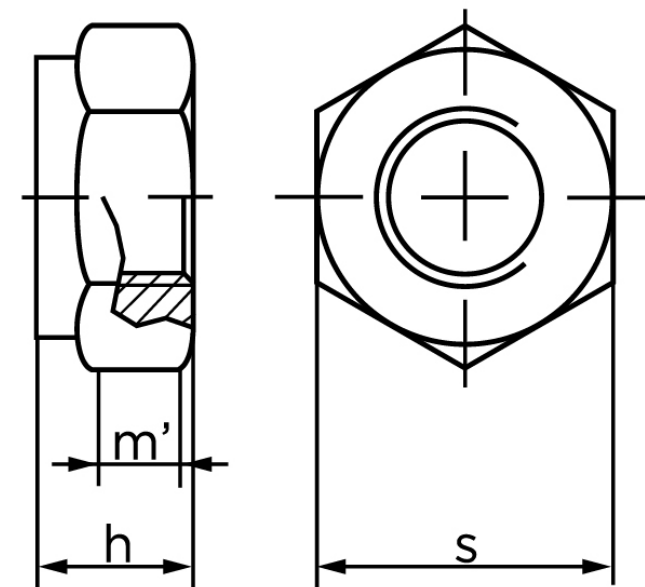

Helmetalisk Klemlåsemøtrik ISO 7042 Gulfo Kl. 8 M16 (100 Stk)

SKU: 070428600160000

GTIN:

Norm	ISO 7042
Dimensions	16
$h_{max.}$	16
$m'_{min.}$ ISO/DIN	11.28/8.8
S980/6925	24
Mere info om ISO 7042	ISO 7042

Bemærk disse data er vejledende, og informationerne skal anses som vejledende, Bolte.dk stiller ingen garanti eller kan stilles til ansvar for overstående datatabel. Er du i tvivl så kontakt os på 75154999.

Vil du vide mere om dette produkt

Forespørg pris her