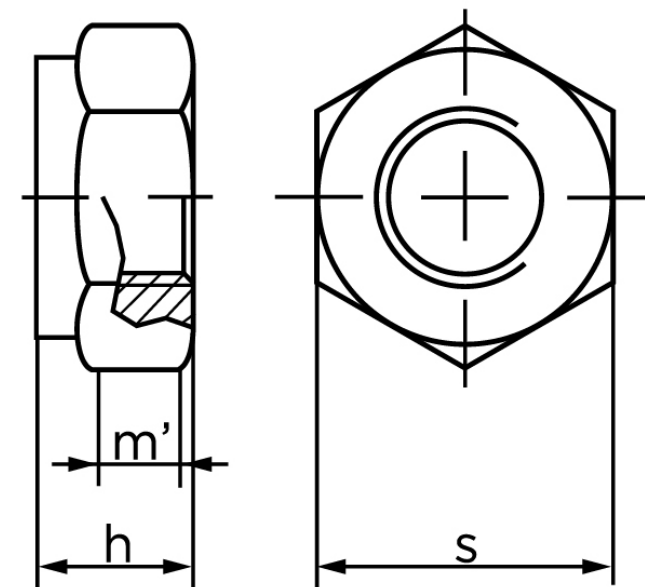

Helmetalisk Klemlåsemøtrik ISO 7042 Elforz Kl. 8 M20 (50 Stk)

SKU: 070428100200000

GTIN:

Norm	ISO 7042
Dimensions	20
$h_{max.}$	20
$m'_{min.}$ ISO/DIN	13.52/11
S980/6925	30
Mere info om ISO 7042	ISO 7042

Bemærk disse data er vejledende, og informationerne skal anses som vejledende, Bolte.dk stiller ingen garanti eller kan stilles til ansvar for overstående datatabel. Er du i tvivl så kontakt os på 75154999.

Vil du vide mere om dette produkt

Forespørg pris her