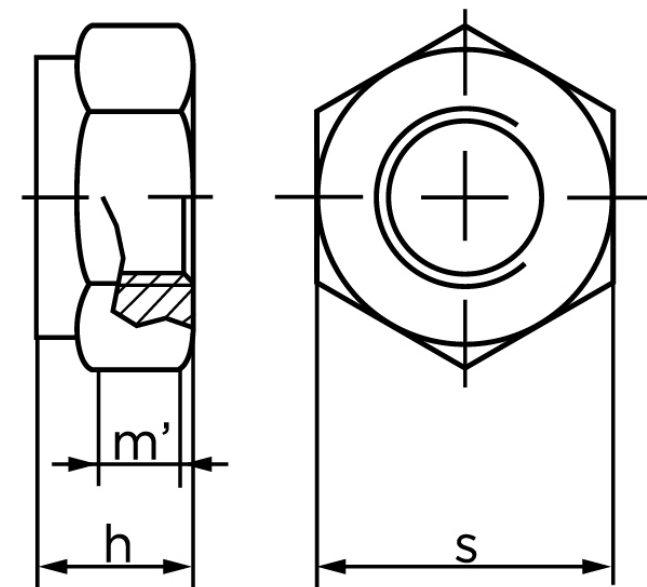

Helmetalisk Klemlåsemøtrik ISO 7042 Zinkf Behandlet (fIZn/TL 480h) Stål Kl. 8 M20 (50

SKU: 070428410200000

GTIN:

Norm	ISO 7042
Dimensions	20
$h_{max.}$	20
$m'_{min.}$ ISO/DIN	13.52/11
S980/6925	30
Mere info om ISO 7042	ISO 7042

Bemærk disse data er vejledende, og informationerne skal anses som vejledende, Bolte.dk stiller ingen garanti eller kan stilles til ansvar for overstående datatabel. Er du i tvivl så kontakt os på 75154999.

Vil du vide mere om dette produkt

Forespørg pris her