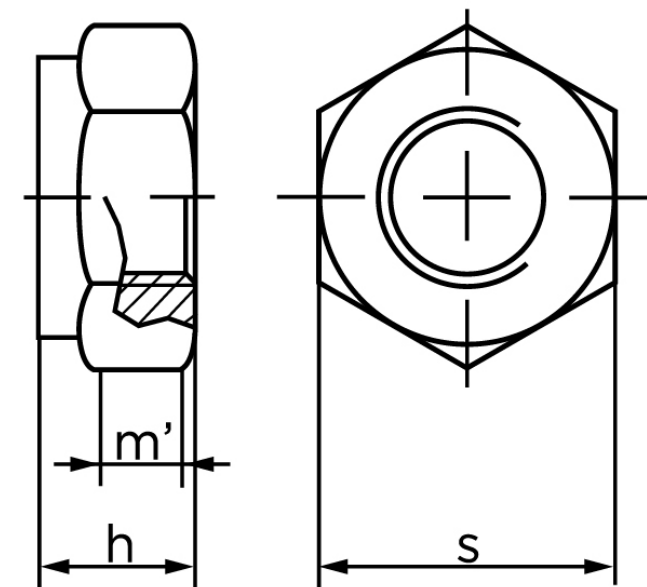

Helmetalisk Klemlåsemøtrik ISO 7042 Elforz Kl. 10 M24 (25 Stk)

SKU: 070421100240000

GTIN:

Norm	ISO 7042
Dimensions	24
$h_{max.}$	24
$m'_{min.}$ ISO/DIN	16.16/13.2
S980/6925	36
Mere info om ISO 7042	ISO 7042

Bemærk disse data er vejledende, og informationerne skal anses som vejledende, Bolte.dk stiller ingen garanti eller kan stilles til ansvar for overstående datatabel. Er du i tvivl så kontakt os på 75154999.

Vil du vide mere om dette produkt

Forespørg pris her