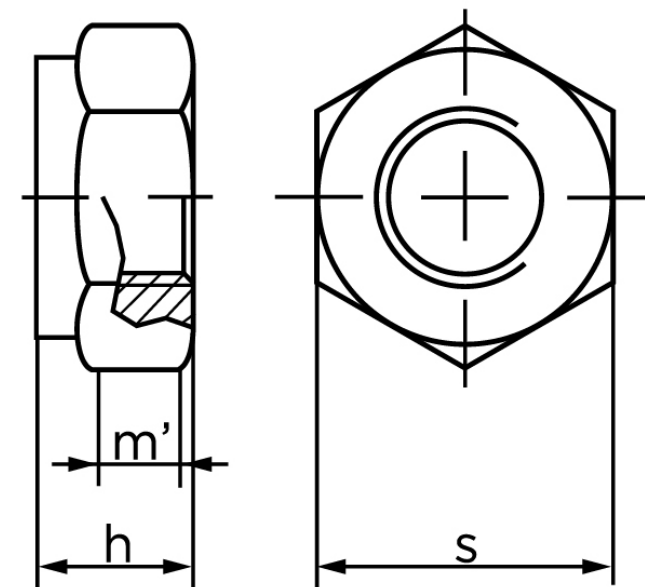

Helmetalisk Klemlåsemøtrik ISO 7042Varmf Stål Kl. 8, 6H M24 (25 Stk)

SKU: 070428200240000

GTIN:

Norm	ISO 7042
Dimensions	24
$h_{max.}$	24
$m'_{min.}$ ISO/DIN	16.16/13.2
S980/6925	36
Mere info om ISO 7042	ISO 7042

Bemærk disse data er vejledende, og informationerne skal anses som vejledende, Bolte.dk stiller ingen garanti eller kan stilles til ansvar for overstående datatabel. Er du i tvivl så kontakt os på 75154999.

Vil du vide mere om dette produkt

Forespørg pris her