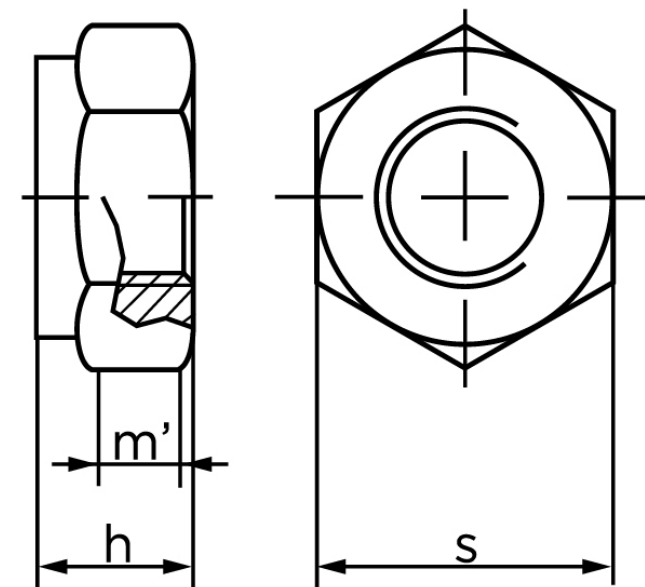

Helmetalisk Klemlåsemøtrik ISO 7042 Zinkf Behandlet (fIZn/TL 480h) Stål Kl. 8 M24 (25

SKU: 070428410240000

GTIN:

Norm	ISO 7042
Dimensions	24
$h_{max.}$	24
$m'_{min.}$ ISO/DIN	16.16/13.2
S980/6925	36
Mere info om ISO 7042	ISO 7042

Bemærk disse data er vejledende, og informationerne skal anses som vejledende, Bolte.dk stiller ingen garanti eller kan stilles til ansvar for overstående datatabel. Er du i tvivl så kontakt os på 75154999.

Vil du vide mere om dette produkt

Forespørg pris her