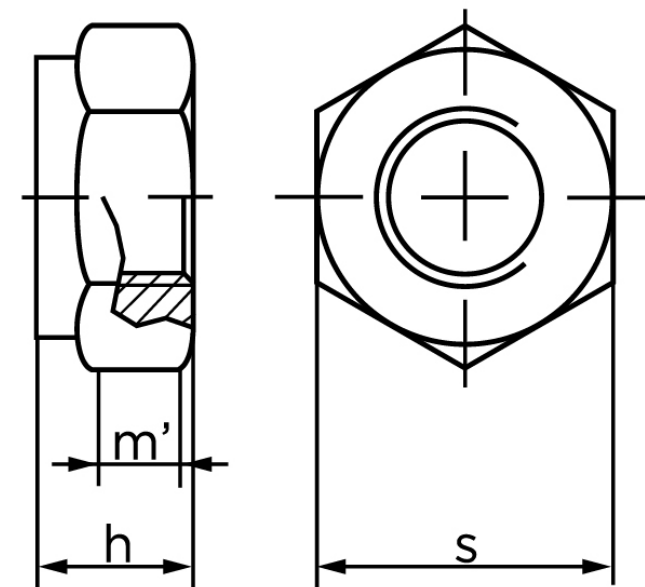

Helmetalisk Klemlåsemøtrik ISO 7042 Elforz Kl. 10 M27 (10 Stk)

SKU: 070421100270000

GTIN:

Norm	ISO 7042
Dimensions	27
$h_{max.}$	27
$m'_{min.}$ ISO/DIN	/14.8
S980/6925	41
Mere info om ISO 7042	ISO 7042

Bemærk disse data er vejledende, og informationerne skal anses som vejledende, Bolte.dk stiller ingen garanti eller kan stilles til ansvar for overstående datatabel. Er du i tvivl så kontakt os på 75154999.