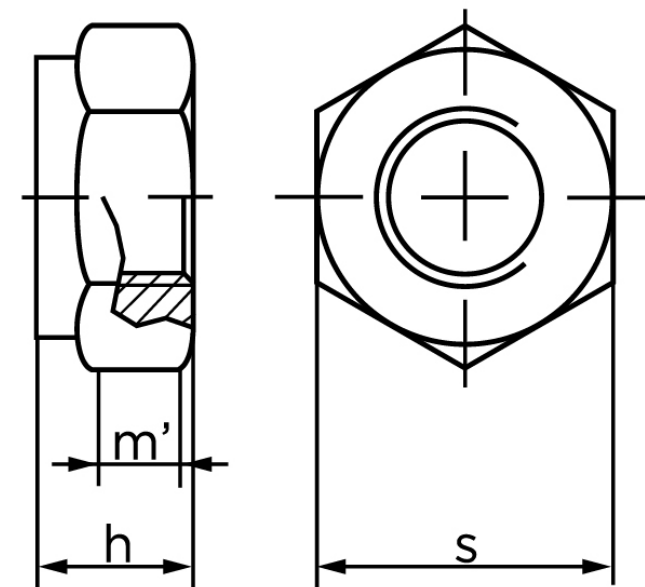

Helmetalisk Klemlåsemøtrik ISO 7042 Elforz Kl. 10 M36 (10 Stk)

SKU: 070421100360000

GTIN:

Norm	ISO 7042
Dimensions	36
$h_{max.}$	36
$m'_{min.}$ ISO/DIN	23.52/19.8
S980/6925	55
Mere info om ISO 7042	ISO 7042

Bemærk disse data er vejledende, og informationerne skal anses som vejledende, Bolte.dk stiller ingen garanti eller kan stilles til ansvar for overstående datatabel. Er du i tvivl så kontakt os på 75154999.

Vil du vide mere om dette produkt

Forespørg pris her