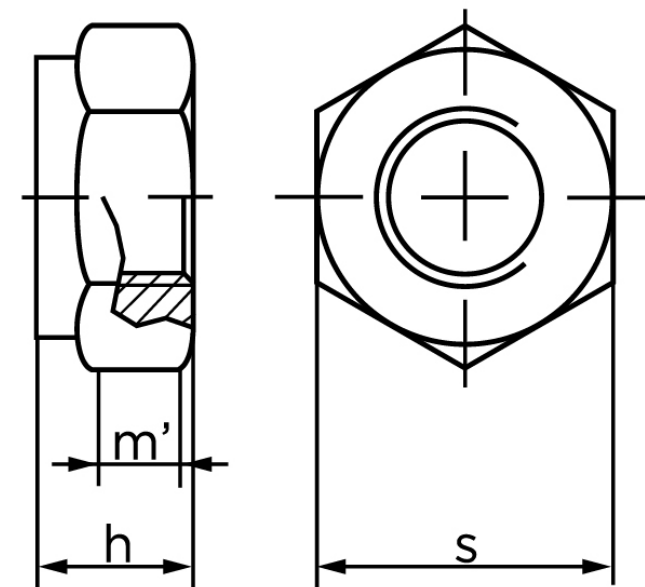

Helmetalisk Klemlåsemøtrik ISO 7042 Elforz Kl. 8 M36 (10 Stk)

SKU: 070428100360000

GTIN:

Norm	ISO 7042
Dimensions	36
h_{\max}	36
m'_{\min} ISO/DIN	23.52/19.8
S980/6925	55
Mere info om ISO 7042	ISO 7042

Bemærk disse data er vejledende, og informationerne skal anses som vejledende, Bolte.dk stiller ingen garanti eller kan stilles til ansvar for overstående datatabel. Er du i tvivl så kontakt os på 75154999.