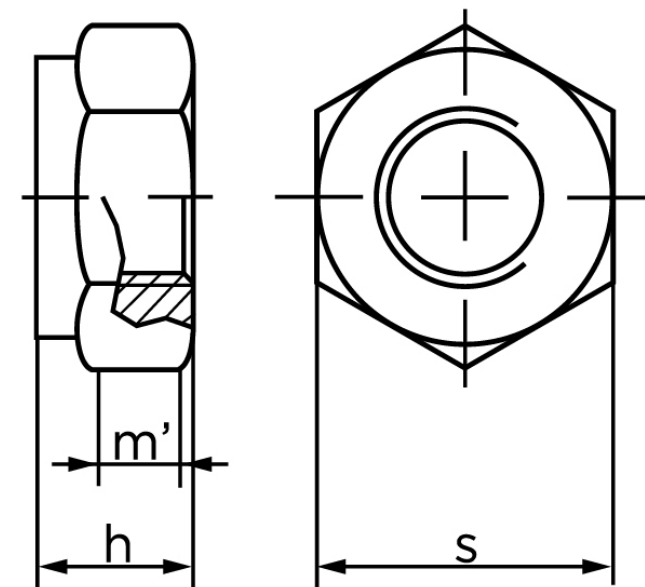

Helmetalisk Klemlåsemøtrik ISO 7042 Rustf 3-Punktskryds M4 (1000 Stk)

SKU: 070429200040000

GTIN:

Norm	ISO 7042
Dimensions	4
$h_{max.}$	4,2
$m'_{min.}$ ISO/DIN	/2.2
S980/6925	7
Mere info om ISO 7042	ISO 7042

Bemærk disse data er vejledende, og informationerne skal anses som vejledende, Bolte.dk stiller ingen garanti eller kan stilles til ansvar for overstående datatabel. Er du i tvivl så kontakt os på 75154999.

Vil du vide mere om dette produkt

Forespørg pris her