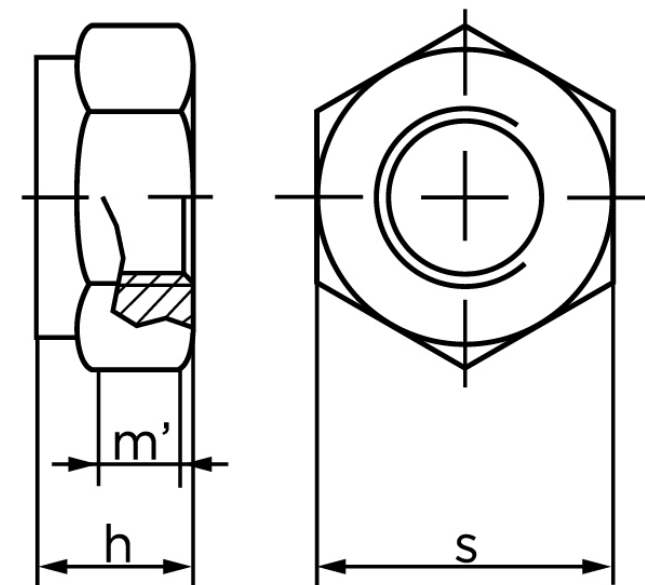

Helmetalisk Klemlåsemøtrik ISO 7042 Elforz Kl. 8 M5 (100 Stk)

SKU: 070428100050000

GTIN:

Norm	ISO 7042
Dimensions	5
$h_{max.}$	5,1
$m'_{min.}$ ISO/DIN	3.52/2.75
S980/6925	8
Mere info om ISO 7042	ISO 7042

Bemærk disse data er vejledende, og informationerne skal anses som vejledende, Bolte.dk stiller ingen garanti eller kan stilles til ansvar for overstående datatabel. Er du i tvivl så kontakt os på 75154999.

Vil du vide mere om dette produkt

Forespørg pris her