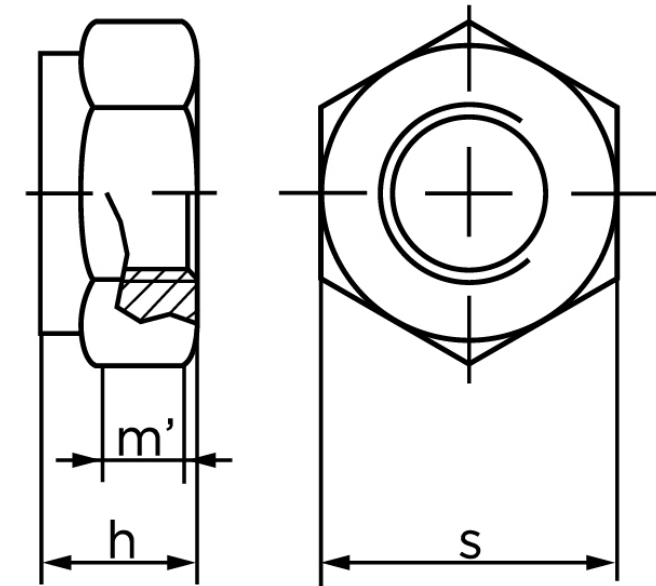

Helmetalisk Klemlåsemøtrik ISO 7042 Zinkf Behandlet (fIZn/TL 480h) Stål Kl. 8 M6 (1000

SKU: 070428410060000

GTIN:

Norm	ISO 7042
Dimensions	6
$h_{max.}$	6
$m'_{min.}$ ISO/DIN	3.92/3.3
S980/6925	10
Mere info om ISO 7042	ISO 7042

Bemærk disse data er vejledende, og informationerne skal anses som vejledende, Bolte.dk stiller ingen garanti eller kan stilles til ansvar for overstående datatabel. Er du i tvivl så kontakt os på 75154999.

Vil du vide mere om dette produkt

Forespørg pris her