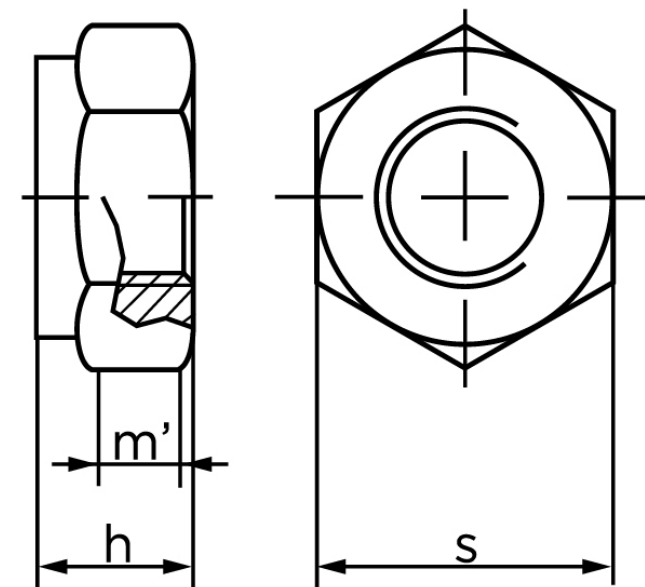

Helmetalisk Klemlåsemøtrik ISO 7042 Rustf A4 Med 3-Punktskryds M6 (1000 Stk)

SKU: 070429400060000

GTIN:

Norm	ISO 7042
Dimensions	6
h_{max}.	6
m'_{min}. ISO/DIN	3.92/3.3
S980/6925	10
Mere info om ISO 7042	ISO 7042

Bemærk disse data er vejledende, og informationerne skal anses som vejledende, Bolte.dk stiller ingen garanti eller kan stilles til ansvar for overstående datatabel. Er du i tvivl så kontakt os på 75154999.

Vil du vide mere om dette produkt

Forespørg pris her