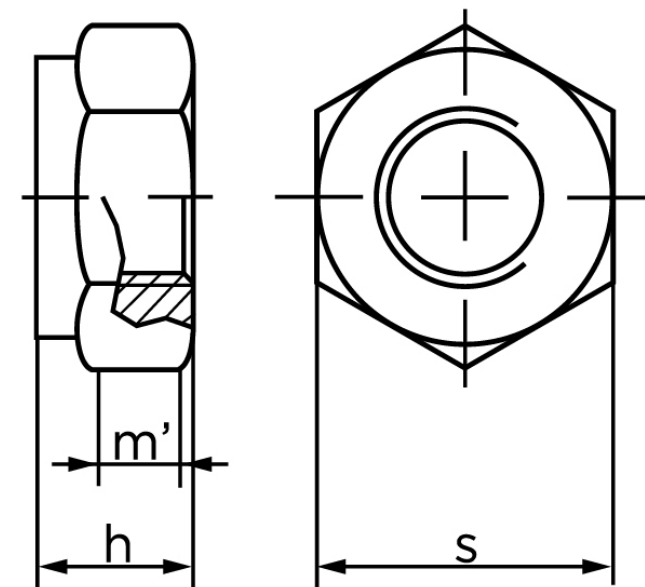

Helmetalisk Klemlåsemøtrik ISO 7042 Elforz Kl. 10 M8 (100 Stk)

SKU: 070421100080000

GTIN:

Norm	ISO 7042
Dimensions	8
$h_{max.}$	8
$m'_{min.}$ ISO/DIN	5.15/4.4
S980/6925	13
Mere info om ISO 7042	ISO 7042

Bemærk disse data er vejledende, og informationerne skal anses som vejledende, Bolte.dk stiller ingen garanti eller kan stilles til ansvar for overstående datatabel. Er du i tvivl så kontakt os på 75154999.

Vil du vide mere om dette produkt

Forespørg pris her