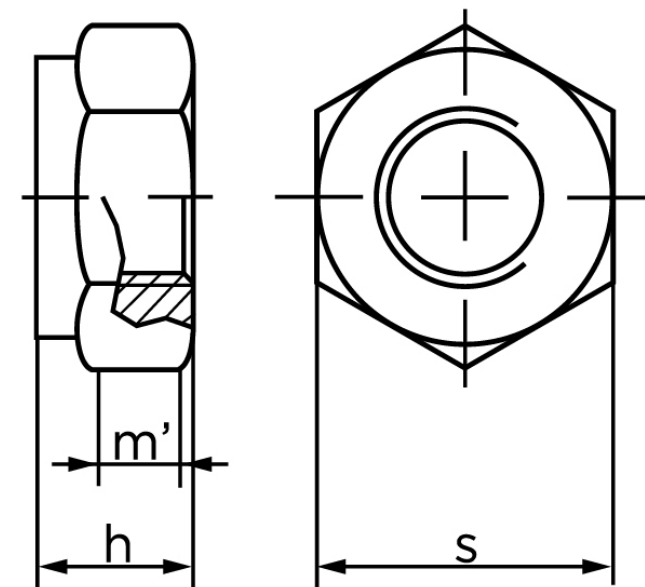

Helmetalisk Klemlåsemøtrik ISO 7042Varmf Stål Kl. 8, 6H M8 (100 Stk)

SKU: 070428200080000

GTIN:

Norm	ISO 7042
Dimensions	8
$h_{max.}$	8
$m'_{min.}$ ISO/DIN	5.15/4.4
S980/6925	13
Mere info om ISO 7042	ISO 7042

Bemærk disse data er vejledende, og informationerne skal anses som vejledende, Bolte.dk stiller ingen garanti eller kan stilles til ansvar for overstående datatabel. Er du i tvivl så kontakt os på 75154999.

Vil du vide mere om dette produkt

Forespørg pris her