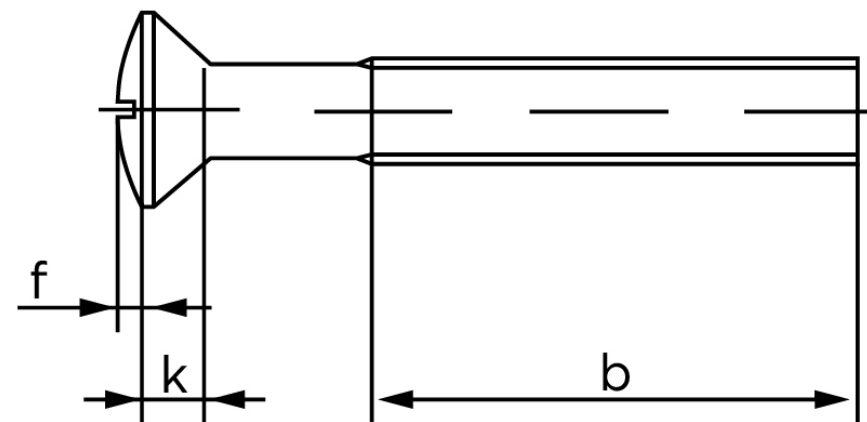

Linsehovedet Maskinskrue M/Phillips H ISO Rustfri A2 M2,5x12 -H (1000 Stk)

SKU: 070479240025012

GTIN:

Norm	ISO 7047
Dimensions	2,5
d_k ISO/DIN	4,7
$k_{ISO/DIN}$	1,5
b	18
f	0,6
n	0,6
Kærv Str.	1
Mere info om ISO 7047	ISO 7047

Bemærk disse data er vejledende, og informationerne skal anses som vejledende, Bolte.dk stiller ingen garanti eller kan stilles til ansvar for overstående datatabel. Er du i tvivl så kontakt os på 75154999.

Vil du vide mere om dette produkt

Forespørg pris her