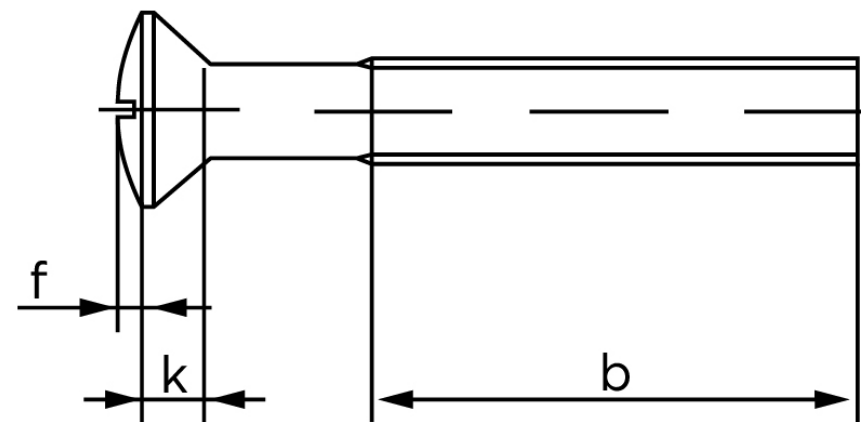

Linsehovedet Maskinskrue M/Phillips H ISO Rustfri-Syrefast A4 M2,5x12 -H (1000 Stk)

SKU: 070479440025012

GTIN:

Norm	ISO 7047
Dimensions	2,5
d_k ISO/DIN	4,7
$k_{ISO/DIN}$	1,5
b	18
f	0,6
n	0,6
Kærv Str.	1
Mere info om ISO 7047	ISO 7047

Bemærk disse data er vejledende, og informationerne skal anses som vejledende, Bolte.dk stiller ingen garanti eller kan stilles til ansvar for overstående datatabel. Er du i tvivl så kontakt os på 75154999.

Vil du vide mere om dette produkt

Forespørg pris her