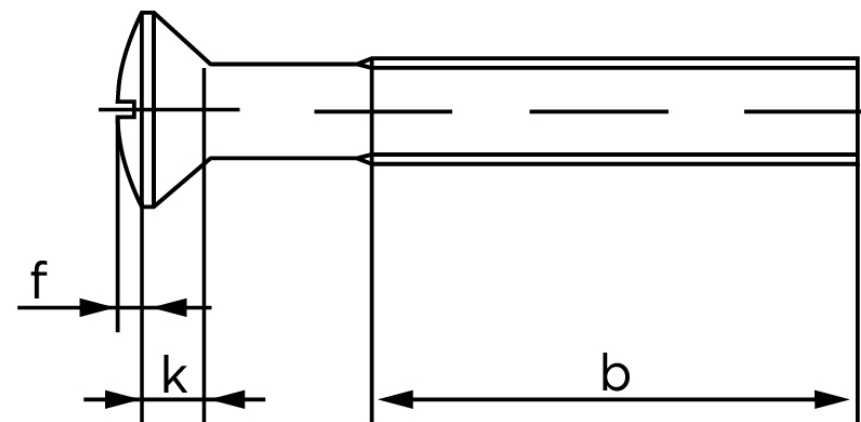

Linsehovedet Maskinskrue M/Phillips H ISO Rustfri-Syrefast A4 M2,5x16 -H (1000 Stk)

SKU: 070479440025016

GTIN:

Norm	ISO 7047
Dimensions	2,5
d_k ISO/DIN	4,7
$k_{ISO/DIN}$	1,5
b	18
f	0,6
n	0,6
Kærv Str.	1
Mere info om ISO 7047	ISO 7047

Bemærk disse data er vejledende, og informationerne skal anses som vejledende, Bolte.dk stiller ingen garanti eller kan stilles til ansvar for overstående datatabel. Er du i tvivl så kontakt os på 75154999.

Vil du vide mere om dette produkt

Forespørg pris her