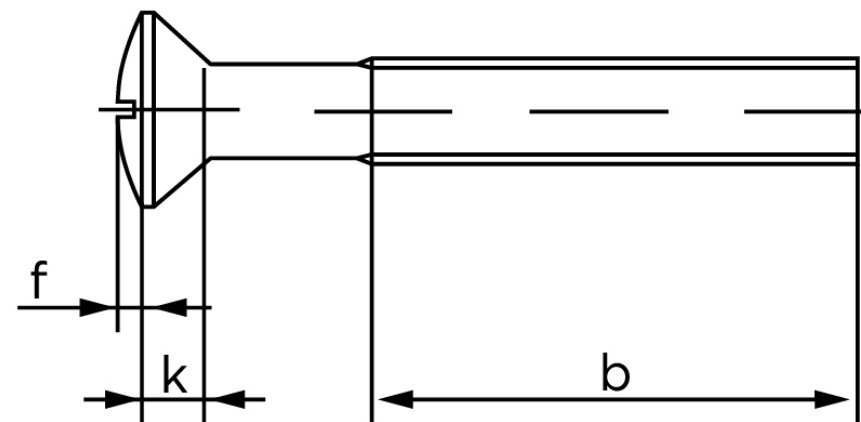

Linsehovedet Maskinskrue M/Phillips H ISO Rustfri-Syrefast A4 M2,5x20 -H (1000 Stk)

SKU: 070479440025020

GTIN:

Norm	ISO 7047
Dimensions	2,5
d_k ISO/DIN	4,7
$k_{ISO/DIN}$	1,5
b	18
f	0,6
n	0,6
Kærv Str.	1
Mere info om ISO 7047	ISO 7047

Bemærk disse data er vejledende, og informationerne skal anses som vejledende, Bolte.dk stiller ingen garanti eller kan stilles til ansvar for overstående datatabel. Er du i tvivl så kontakt os på 75154999.

Vil du vide mere om dette produkt

Forespørg pris her