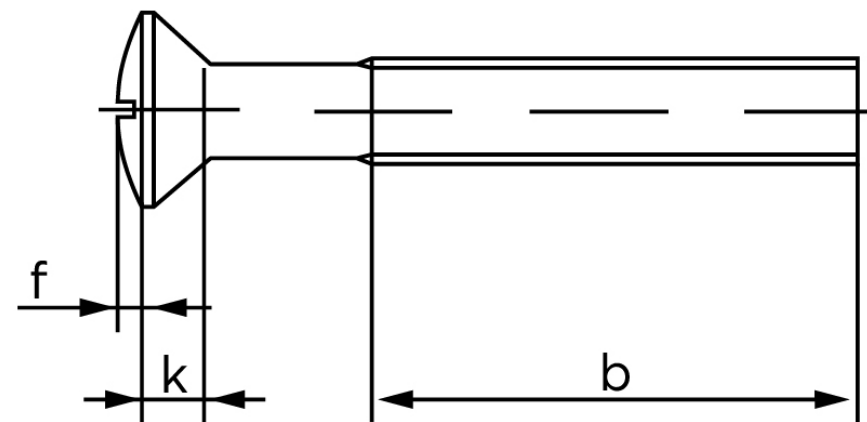

Linsehovedet Maskinskrue M/Phillips H ISO Rustfri A2 M3x12 -H (1000 Stk)

SKU: 070479240030012

GTIN:

Norm	ISO 7047
Dimensions	3
d_k ISO/DIN	5,6
$k_{ISO/DIN}$	1,65
b	19
f	0,75
n	0,8
Kærv Str.	1
Mere info om ISO 7047	ISO 7047